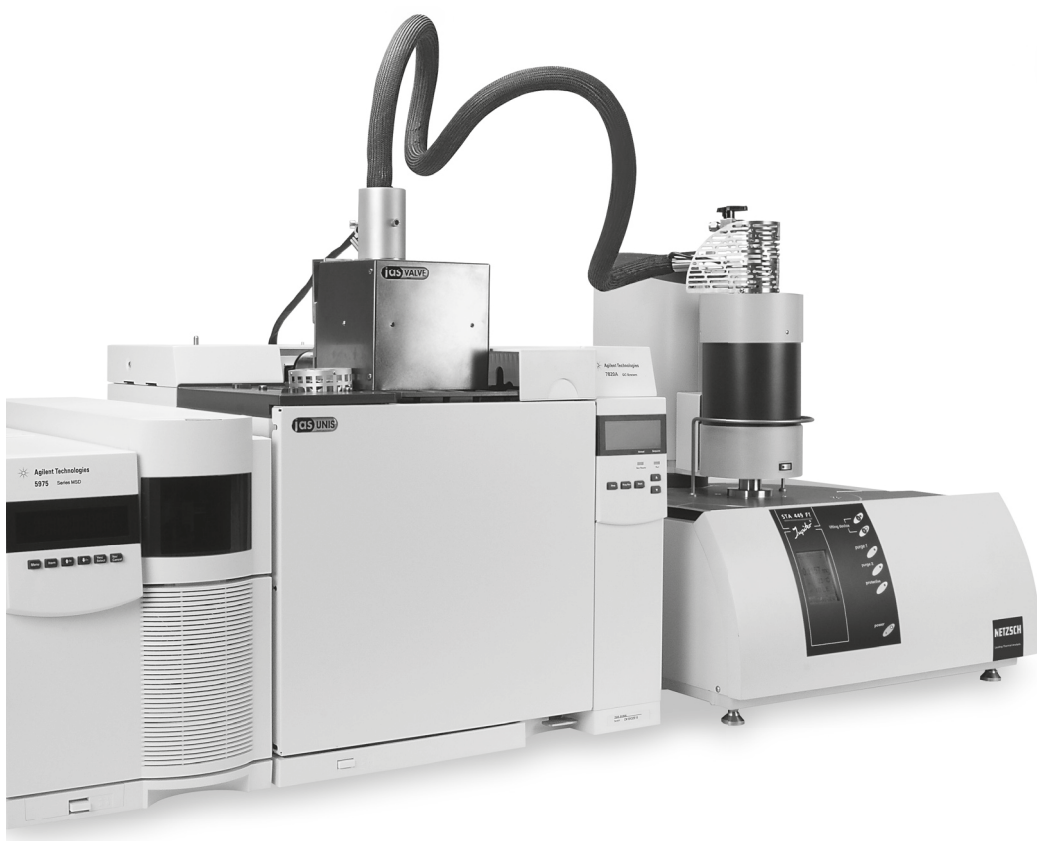

# Hmota o sobě prozradí hodně

Řešení firmy NETZSCH Vám pomůže naučit se jejímu jazyku

NETZSCH je po celém světě uznáván jako technický lídr v tepelné charakterizaci materiálů. Více než 50 let zkušeností, aplikační zázemí, široký sortiment, který je stále vyvíjen a zdokonalován, pokrývající rozsah teplot  $-260^{\circ}\text{C}$  až  $2800^{\circ}\text{C}$  - a komplexní nabídka služeb zajišťují, že naše řešení nejen splní vaše požadavky, ale předčí veškerá vaše očekávání.